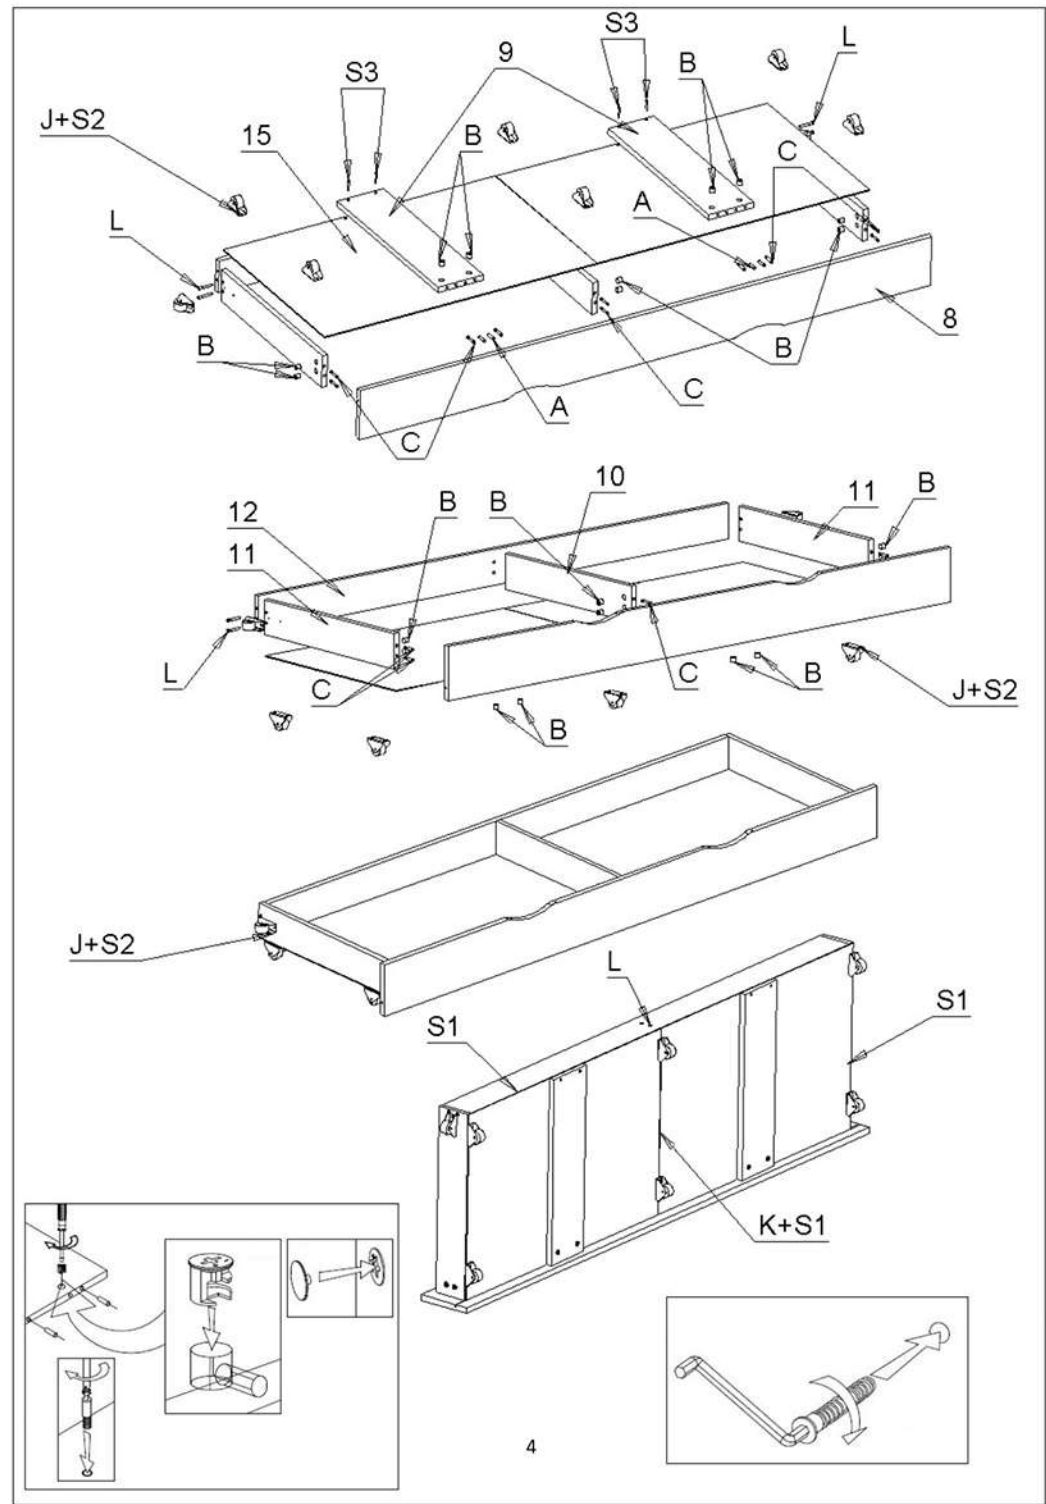

# COCOLINO 160/90

HOSSZÚSÁG- 1646 mm

MÉLYSÉG- 900 mm

MAGASSÁG- 610 mm

HOSSZÚSÁG	SZÉLESSÉG		ALKATRÉSZSZÁM	CSOMAG
900	610	1	1	2/3
900	610	1	2	3/3
1610	120	1	3	
1610	120	1	4	
1610	120	1	5	
802	120	1	6	
322	120	2	7	
1600	170	1	8	
600	160	2	9	2/3
582	110	1	10	
600	110	2	11	
1474	110	1	12	3/3
1600	80	2	13	
760	80	2	14	
752	606	2	15	2/3
ALKATRÉSZEK				1/3

			 FEHÉR RÓZSZÍN KÉK ZÖLD
A - 24	B - 28	C - 28	D1 - 15
 FEHÉR	 M6 x 25	 M6 x 35	
D2 - 22	F - 8	G - 12	J - 10
	 D8 L50	 4mm	
K - 4	L - 6	M - 1	N - 4
 3,5 x 20	 3,5 x 16	 3,5 x 35	
S1 - 27	S2 - 22	S3 - 15	