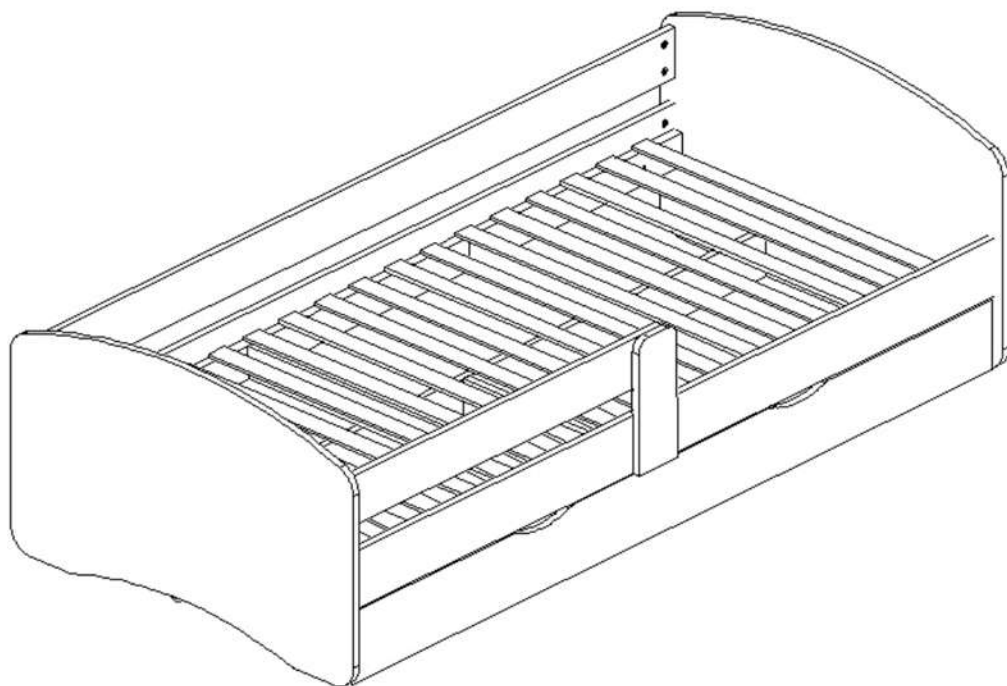

# COCOLINO 160/90

HOSSZÚSÁG- 1646 mm

MÉLYSÉG- 900 mm

MAGASSÁG- 610 mm

HOSSZÚSÁG	SZÉLESSÉG		ALKATRÉSZSZÁM	CSOMAG
900	610	1	1	2/3
900	610	1	2	3/3
1610	120	1	3	
1610	120	1	4	
1610	120	1	5	
802	120	1	6	
322	120	2	7	
1600	170	1	8	
600	160	2	9	2/3
582	110	1	10	
600	110	2	11	
1474	110	1	12	3/3
1600	80	2	13	
760	80	2	14	
752	606	2	15	2/3
ALKATRÉSZEK				1/3

			 FEHÉR RÓZSZÍN KÉK ZÖLD
A - 24	B - 28	C - 28	D1 - 15
 FEHÉR	 M6 x 25	 M6 x 35	
D2 - 22	F - 8	G - 12	J - 10
	 D8 L50	 4mm	
K - 4	L - 6	M - 1	N - 4
 3,5 x 20	 3,5 x 16	 3,5 x 35	
S1 - 27	S2 - 22	S3 - 15	