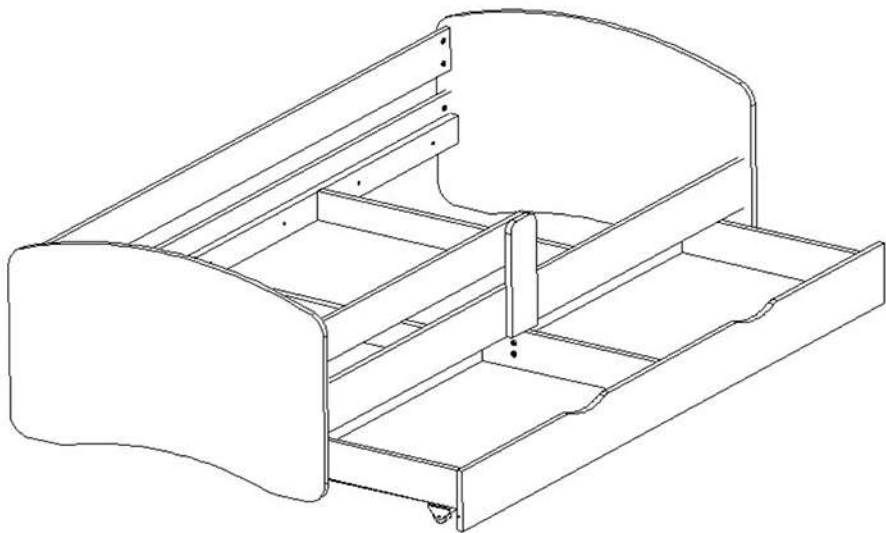

# COCOLINO 160/90

HOSSZÚSÁG- 1646 mm

MÉLYSÉG- 900 mm

MAGASSÁG- 610 mm

HOSSZÚSÁG	SZÉLESSÉG		ALKATRÉSZSZÁM	CSOMAG
900	610	1	1	2/3
900	610	1	2	3/3
1610	120	1	3	
1610	120	1	4	
1610	120	1	5	
802	120	1	6	
322	120	2	7	
1600	170	1	8	
600	160	2	9	2/3
582	110	1	10	
600	110	2	11	
1474	110	1	12	3/3
1600	80	2	13	
760	80	2	14	
752	606	2	15	2/3
ALKATRÉSZEK				1/3

			 FEHÉR RÓZSZÍN KÉK ZÖLD
A - 24	B - 28	C - 28	D1 - 15
 FEHÉR	 M6 x 25	 M6 x 35	
D2 - 22	F - 8	G - 12	J - 10
	 D8 L50	 4mm	
K - 4	L - 6	M - 1	N - 4
 3,5 x 20	 3,5 x 16	 3,5 x 35	
S1 - 27	S2 - 22	S3 - 15	