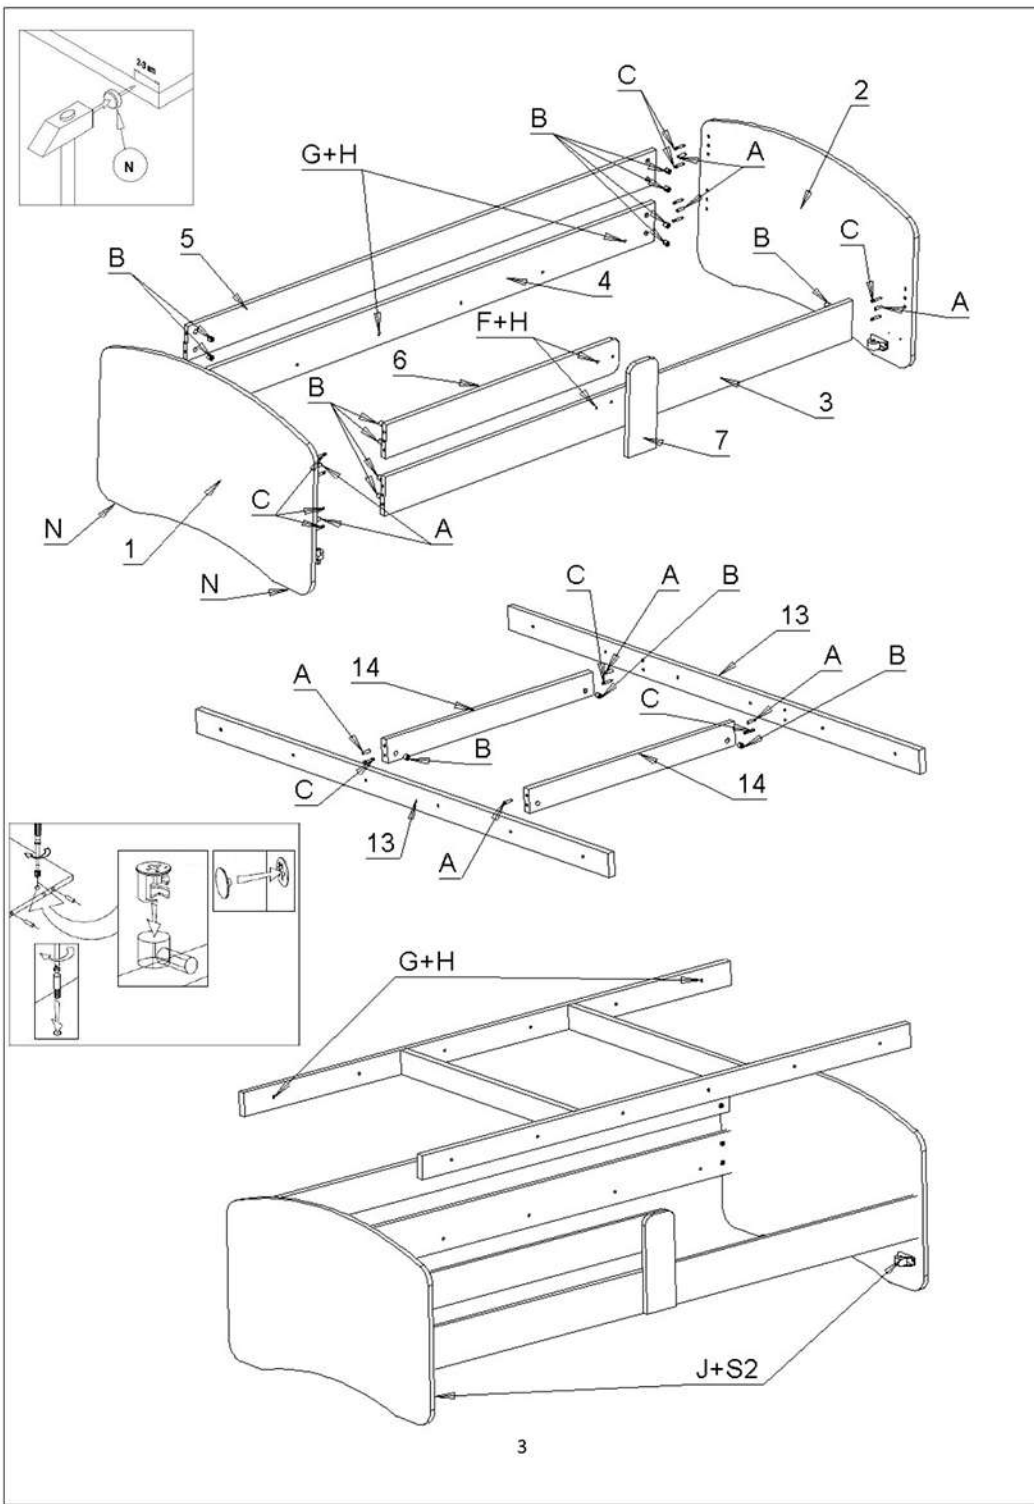

# COCOLINO 160/90

HOSSZÚSÁG- 1646 mm

MÉLYSÉG- 900 mm

MAGASSÁG- 610 mm

HOSSZÚSÁG	SZÉLESSÉG		ALKATRÉSZSZÁM	CSOMAG
900	610	1	1	2/3
900	610	1	2	3/3
1610	120	1	3	
1610	120	1	4	
1610	120	1	5	
802	120	1	6	
322	120	2	7	
1600	170	1	8	
600	160	2	9	2/3
582	110	1	10	
600	110	2	11	
1474	110	1	12	3/3
1600	80	2	13	
760	80	2	14	
752	606	2	15	2/3
ALKATRÉSZEK				1/3

			 FEHÉR RÓZSZÍN KÉK ZÖLD
A - 24	B - 28	C - 28	D1 - 15
 FEHÉR	 M6 x 25	 M6 x 35	
D2 - 22	F - 8	G - 12	J - 10
	 D8 L50	 4mm	
K - 4	L - 6	M - 1	N - 4
 3,5 x 20	 3,5 x 16	 3,5 x 35	
S1 - 27	S2 - 22	S3 - 15	